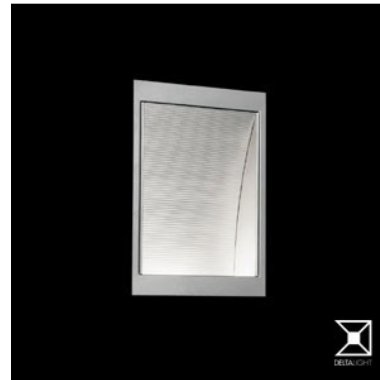

Poznámka: nutný transformátoru

**276 04 25 A, VICE VERSA S R7s A
zápustné svítidlo**

Typ sv. zdroje: QT-DE12 150
Počet sv. zdrojů: 1
Původní cena: 3 916,- Kč s DPH
Prodejní cena: **2 135,- Kč s DPH**
Počet kusů: **1**
Krytí: IP20
Rozměry: d: 180 v: 260 š: 70 mm
Montážní otvor: š: 165 v: 240 h: 80 mm
Barva: šedivá
Materiál tělesa: hliník
Poznámka: nutný montážní box