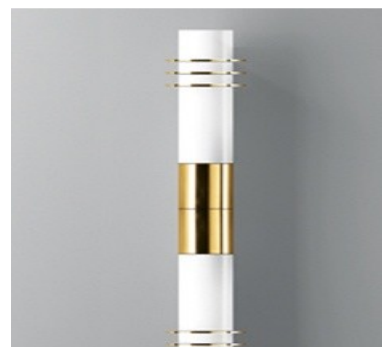

nástěnné svítidlo

LIMBURG 7334

Typ sv. zdroje: 2 TC-D 26W
Počet sv. zdrojů: 2
Původní cena: 44 106,- Kč s DPH
Prodejní cena: **3 192,- Kč s DPH**
Počet kusů: **1**
Krytí: IP 20
Rozměry: š: 115 v: 750 h: 135 mm
Montážní otvor:
Materiál: ocel/sklo