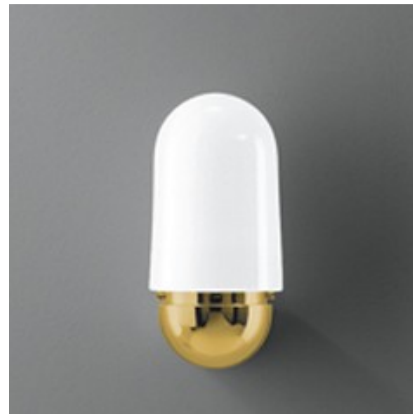

nástěnné svítidlo

LIMBURG 3345

Typ sv. zdroje: A 60 60W

Počet sv. zdrojů: 1

Původní cena: 4 213,- Kč s DPH

Prodejní cena: **990,- Kč s DPH**

Počet kusů: **1**

Krytí: IP 44

Rozměry: v: 235 p: 115 h: 150 mm

Montážní otvor:

Materiál:

Barva: mosaz