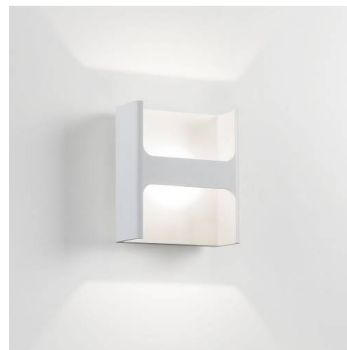

275 09 4102 W, HERO LED WW Nástěnné svítidlo, **NOVÉ**

Typ sv. zdroje: powerled 6W/3000K
Počet sv. zdrojů: 1
Původní cena: 11.486,- Kč s DPH
Prodejní cena: **9 188,- Kč s DPH**
Počet kusů: **1**
Krytí: IP20
Rozměry: v: 148 š: 148 h: 73 mm
Montážní otvor:
Barva: bílá
Materiál tělesa: hliník