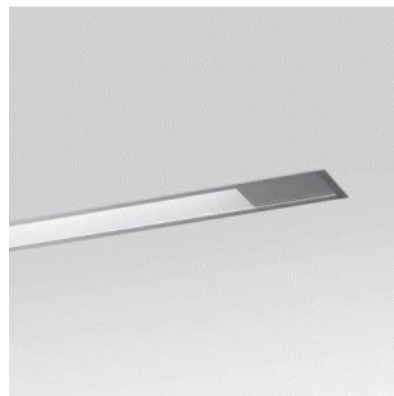

352 00 00 ANO, UNI85 - PROFILE ANO
profil

Typ sv. zdroje: T16 35/80W
Počet sv. zdrojů: 2
Původní cena: 22 500,- Kč s DPH
Prodejní cena: **11 300,- Kč s DPH**
Počet kusů: **1**
Krytí: IP20
Rozměry: d:2600 v: 90 š: 84 mm
Montážní otvor: h: 135 š: 75 x (L + 5) mm
Barva: eloxovaný hliník
Materiál tělesa: eloxovaný hliník