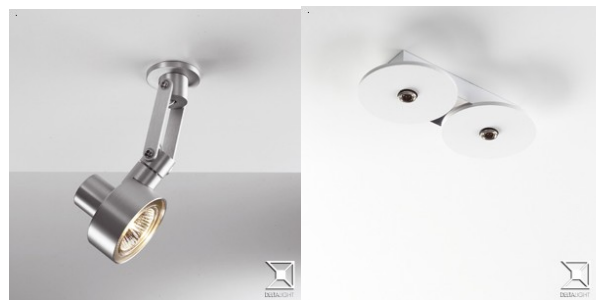

**JAC 87 00 ALU, QUAD 50 JAC ALU
reflektory 2 ks + 250 15 20, SETUP 2
základna**

Typ sv. zdroje: QR-C51 20-35-50W
Počet sv. zdrojů: 2
Původní cena: 14 453,- Kč s DPH
Prodejní cena: **4 100,- Kč s DPH**
Počet kusů: **2 reflektory + 1 základna**
Krytí: IP20
Rozměry základny: d: 232 š: 52 p: 112 mm
Rozměry svítidla: d: 189 š: 91 p: 64 mm
Barva: stříbrná