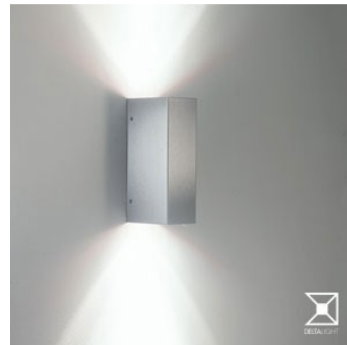

223 51 01, MONO DOWN-UP

Typ sv. zdroje: QR CBC51 20-35W
Počet sv. zdrojů: 2
Původní cena: Kč s DPH
Prodejní cena: **Kč s DPH**
Počet kusů: **2**
Krytí: IP44
Rozměry: v: 195 š: 65 h: 90 mm
Barva: nerez
Materiál tělesa: nerez
Poznámka: showroom, bez transformátoru