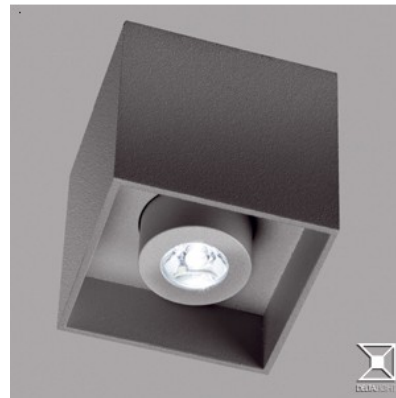

**304 12 01 W, ROXY W
stropní svítidlo LED - NOVÉ**

Typ sv. zdroje: LED 1W
Počet sv. zdrojů: 1
Původní cena: 3 216,- Kč s DPH
Prodejní cena: **1 620,- Kč s DPH**
Počet kusů: **2**
Krytí: IP54
Rozměry: d: 60 v: 60 š: 60 mm
Montážní otvor:
Barva: bílá
Materiál tělesa: hliník
Poznámka: bez napaječe