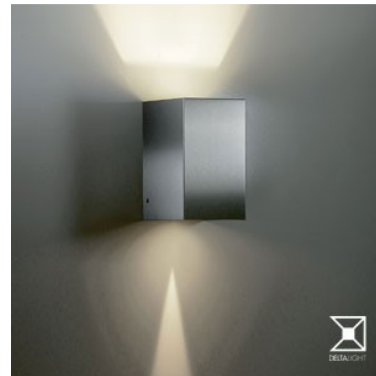

**223 30 66 E INOX, KUBIX HIC-70 BS INOX  
nástěnné svítidlo**

Typ sv. zdroje: HIT-CRI 70  
Počet sv. zdrojů: 1  
Původní cena: 21 636,- Kč s DPH  
Prodejní cena: **5 500,- Kč s DPH**  
Počet kusů: **1**  
Krytí: IP54  
Rozměry: d: 180 v: 240 š: 140 mm  
Barva: nerez  
Materiál tělesa: nerez  
Poznámka: showroom